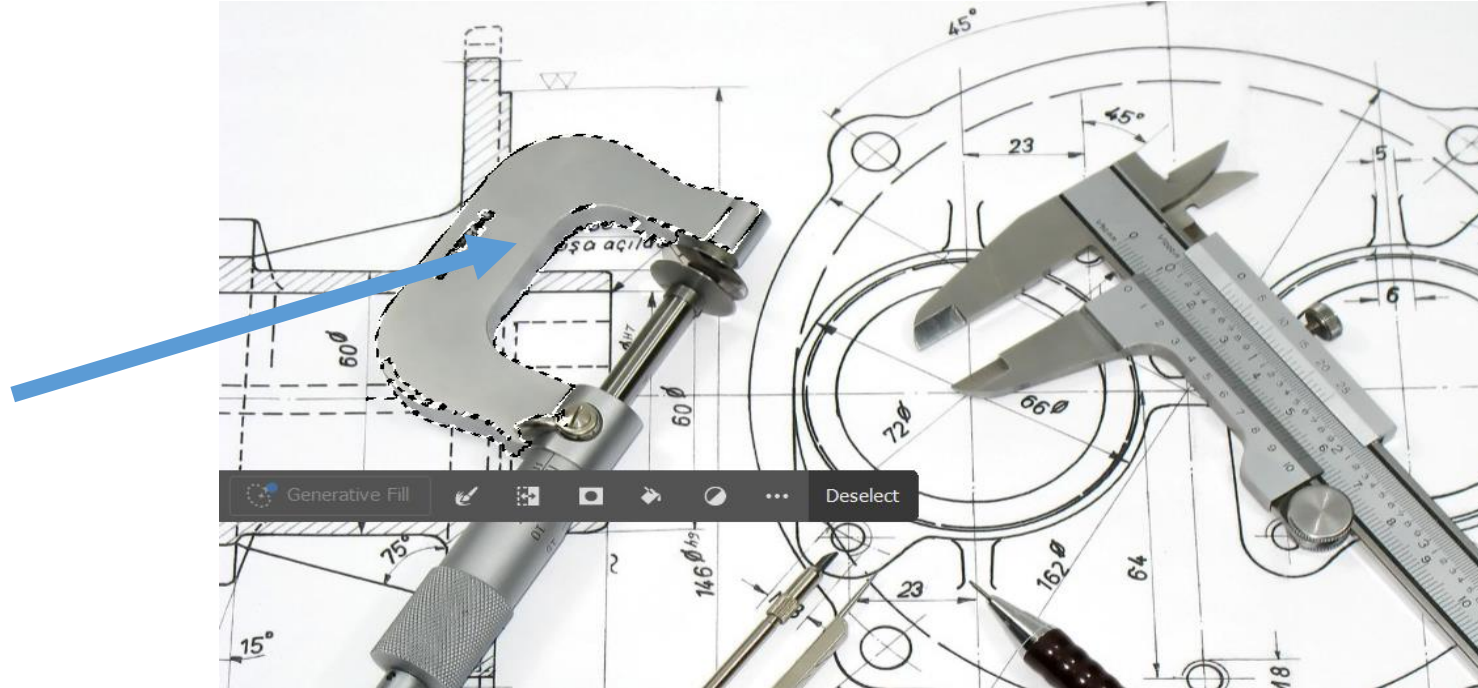

Magic Wand Tool (Sihirli Deęnek Seęim Aracı)

Araç seęildikten sora alıřılan alandaki nesleler üzerinde tıklanarak seęim yapılabilir

Ps