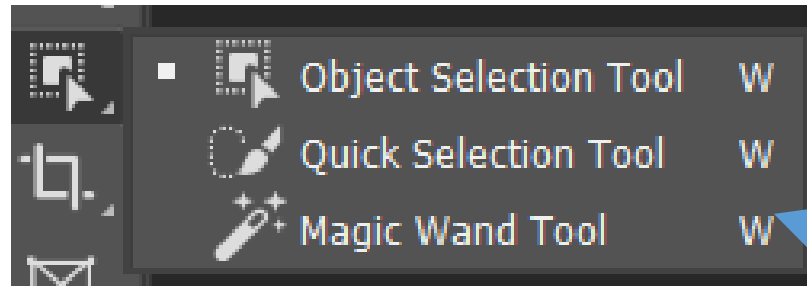

Photoshop Dersleri

Magic Wand Tool (Sihirli Değnek Seçim Aracı)

Ps

Ahmet SAN-Karamürsel

Magic Wand Tool (Sihirli Deęnek Seçim Aracı)

Belirli bir renk veya ton aralığına sahip alanları hızlıca seçmek için kullanılan bir seçim aracıdır. Bu araç, özellikle tek tip renkler içeren bölgeleri seçmekte çok etkilidir.

İşlevleri ve kullanım alanları şunlardır:

Hızlı Seçimler: Bir alana tıkladığınızda, seçilen pikselin rengine ve tolerans değerine bağlı olarak, o renkle benzerlik gösteren komşu alanları seçer.

Renk Bazlı Seçimler: Arka planı ya da belirli bir rengi kolayca seçip değiştirmek, silmek veya düzenlemek için kullanılır. Karmaşık Seçimlerin Basitleştirilmesi: Düz renk arka planlar, gökyüzü, tek renkli nesnelere gibi basit ve belirgin alanları seçmek için idealdir. Kısa yolu W dir.

Ps

Magic Wand Tool (Sihirli Deęnek Seęim Aracı)

Araç seęildikten sora alıřılan alandaki nesleler üzerinde tıklanarak seęim yapılabilir

Ps

Magic Wand Tool (Sihirli Değnek Seçim Aracı)

Komut seçildiğinde aşağıdaki araç çubuğu aktif olur

New Selection: Yeni bir seçim yaparken işaretlenir.

Add to Selection: Seçili alana yeni seçim alanları ilave edileceğinde işaretlenir.

Subtract from Selection: Seçim alanından bazı bölgeleri çıkartılacağı zaman işaretlenir.